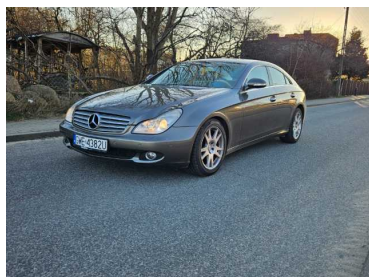

Oferta: 887
Data wydruku: 2025-05-12

www: auto-klamrowski.pl
Kontakt: AUTO KLAMROWSKI

Auto-Klamrowski.pl

Mercedes CLS 320 CDI / Skóra / Szyberdach / Zadbane

35 900 PLN

| | | | |
|---------------|-------------------|----------------------------|--------------|
| Marka | Mercedes-Benz | Model | CLS |
| Typ nadwozia | Sedan | Typ paliwa | Diesel |
| Rok produkcji | 2008 | Przebieg | 170000 |
| Kolor | Beżowy | Pojemność skokowa | 3000 |
| Moc | 224 | Skrzynia | Automatyczna |
| Napęd | Na tylne koła | Data pierwszej rejestracji | 2008-03-25 |
| Liczba miejsc | 4 | Liczba drzwi | 4 |
| VIN | WDD2193221A136411 | | |

Przedmiotem sprzedaży jest luksusowa sportowa limuzyna Mercedes CLS 320 CDI. Auto z niezawodnym motorem diesla, o pojemności 3000 cm³ i mocy 224 KM, dzięki czemu samochód jest bardzo dynamiczny i zarazem odpowiednio oszczędny. Jest on jednym z najchętniej wybieranych samochodów w swojej klasie dzięki atrakcyjnej stylistyce i bardzo bogatej opcji wyposażenia. Zgrabna linia nadwozia i wzorowo zestrojone zawieszenie tworzą mieszankę, którą wybierają wymagający kierowcy. Prezentowany model oprócz bogatej opcji wyposażenia już w standardzie posiada min:

- ABS
- ESP
- Alarm
- Radio CD
- Halogeny
- Komputer
- Tempomat
- Auto hold
- 4x EI szyby
- EI szyberdach
- Czujnik deszczu
- Czujniki cofania
- System nawigacji
- Skórzana tapicerka
- Poduszki powietrzne
- Wspomaganie kierownicy
- EI i podgrzewane lusterka
- Samościennejące lusterka
- Czterostrefowy klimatyzator
- Wielofunkcyjna skórzana kierownica