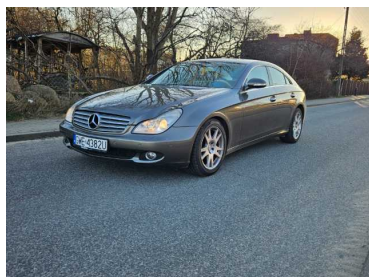

Oferta: 887
Data wydruku: 2025-04-04

www: auto-klamrowski.pl
Kontakt: AUTO KLAMROWSKI

Auto-Klamrowski.pl

Mercedes CLS 320 CDI / Skóra / Szyberdach / Zadbane

41 900 PLN

| | | | |
|---------------|-------------------|----------------------------|--------------|
| Marka | Mercedes-Benz | Model | CLS |
| Typ nadwozia | Sedan | Typ paliwa | Diesel |
| Rok produkcji | 2008 | Przebieg | 170000 |
| Kolor | Beżowy | Pojemność skokowa | 3000 |
| Moc | 224 | Skrzynia | Automatyczna |
| Napęd | Na tylne koła | Data pierwszej rejestracji | 2008-03-25 |
| Liczba miejsc | 4 | Liczba drzwi | 4 |
| VIN | WDD2193221A136411 | | |

Przedmiotem sprzedaży jest luksusowa sportowa limuzyna Mercedes CLS 320 CDI. Auto z niezawodnym motorem diesla, o pojemności 3000 cm³ i mocy 224 KM, dzięki czemu samochód jest bardzo dynamiczny i zarazem odpowiednio oszczędny. Jest on jednym z najchętniej wybieranych samochodów w swojej klasie dzięki atrakcyjnej stylistyce i bardzo bogatej opcji wyposażenia. Zgrabna linia nadwozia i wzorowo zestrojone zawieszenie tworzą mieszankę, którą wybierają wymagający kierowcy. Prezentowany model oprócz bogatej opcji wyposażenia już w standardzie posiada min:

- ABS
- ESP
- Alarm
- Radio CD
- Halogeny
- Komputer
- Tempomat
- Auto hold
- 4x EI szyby
- EI szyberdach
- Czujnik deszczu
- Czujniki cofania
- System nawigacji
- Skórzana tapicerka
- Poduszki powietrzne
- Wspomaganie kierownicy
- EI i podgrzewane lusterka
- Samościenniająca lusterka
- Czterostrefowy klimatyzator
- Wielofunkcyjna skórzana kierownica