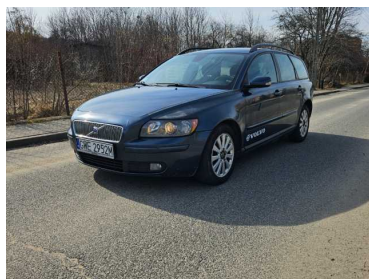

Oferta: 1148
Data wydruku: 2026-04-29

www: auto-klamrowski.pl
Kontakt: AUTO KLAMROWSKI

Auto-Klamrowski.pl

Volvo V50 2.0D Klima / Grzane fotele / Idealny na dojazdy !!

7 900 PLN

Marka	Volvo	Model	V50
Typ nadwozia	Kombi	Typ paliwa	Diesel
Rok produkcji	2006	Przebieg	350000
Kolor	Szary	Pojemność skokowa	2000
Moc	136	Skrzynia	Manualna
Napęd	Na przednie koła	Data pierwszej rejestracji	2007-01-09
Liczba miejsc	5	Liczba drzwi	5
VIN	YV1MW755172307294		

Przedmiotem sprzedaży jest rodzinne kombi Volvo V50 z bardzo ekonomicznym silnikiem o pojemności 2000 cm³ i mocy 136 KM (średnie spalanie w cyklu miejskim nie przekracza 5.5l / 100 km). Samochód przyzwoicie utrzymany, idealny na dojazd. Samochód sprowadzony do kraju w 2014r, w rękach aktualnego właściciela od 07.2020r